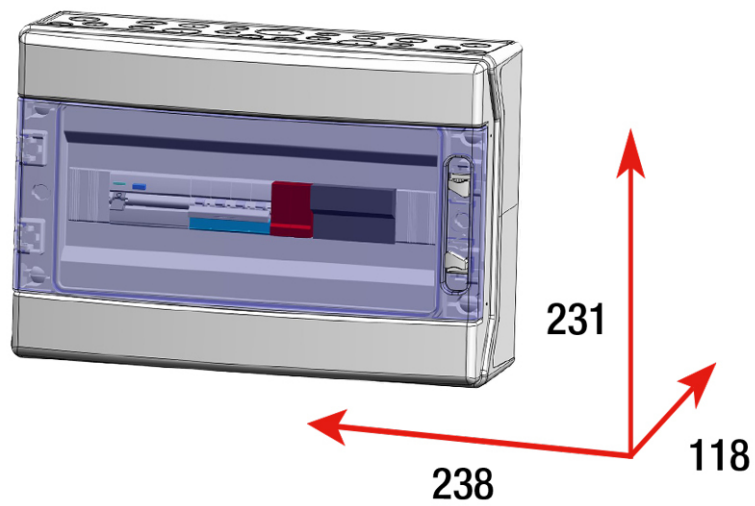

ACT16SDA

CAJA MODULAR AC TRIFASICA AUTOMATICO 16A DIFERENCIAL TIPO A 30MM

Código	029ACT16SDA
EAN	8430892303484
PVP 2021	703.58 €

Dimensiones

Alto producto	286 mm
Ancho producto	418 mm
Largo producto	148 mm

Datos técnicos

Interruptor automático	10/16/25/32/40 A
Protección contra sobretensiones Clase II	PSTC440T
Corriente de descarga nominal (In)	20 kA
Corriente de descarga máx. (Imax)	40 kA
Nivel de protección a In (Up)	1.5 kV
Normas	IEC 61439-2

Dimensiones

Conexión